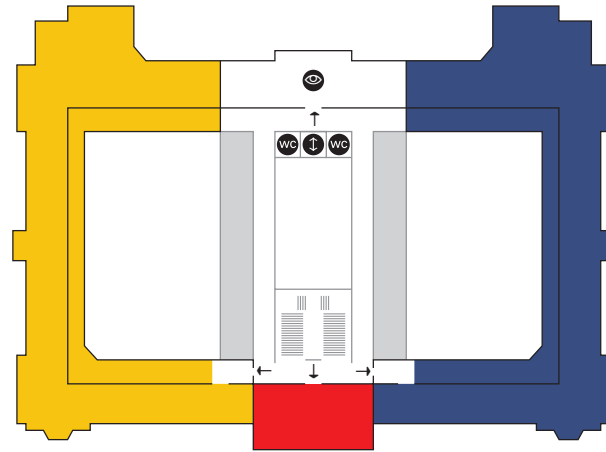

Parter

Ground floor

Biblioteka i czytelnia
Library and reading room

Wystawy czasowe
Temporary exhibitions

Skarbiec
Treasury

I piętro

1st floor

Śląska rzeźba kamienna XII–XVI w.
Silesian Stone Sculpture 12th–16th c.

szatnia/Cloacroom
 kasa/Cash desk
 informacja/Information

księgarnia/Bookshop
 winda/Lift
 sala edukacyjna/Educational Room