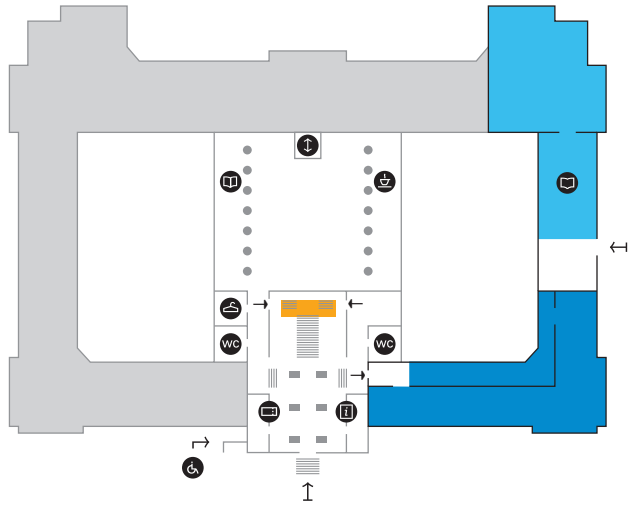

Parter

Ground floor

Biblioteka i czytelnia
Library and reading room

Wystawy czasowe
Temporary exhibitions

Skarbiec
Treasury

I piętro

1st floor

Śląska rzeźba kamienna XII–XVI w.
Silesian Stone Sculpture 12th–16th c.

szatnia/Cloacroom
 kasa/Cash desk
 informacja/Information

księgarnia/Bookshop
 winda/Lift
 sala edukacyjna/Educational Room