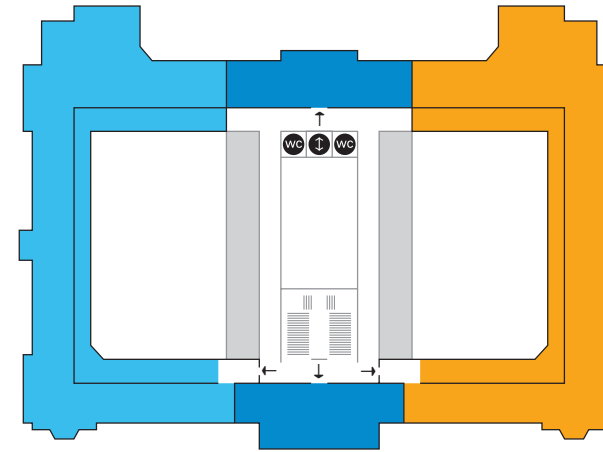

II piętro

2nd floor

Sztuka polska XVII–XIX w.
Polish Art 17th–19th c.

Sztuka europejska XV–XX w.
European Art 15th–20th c.

Wystawy czasowe
Temporary exhibitions