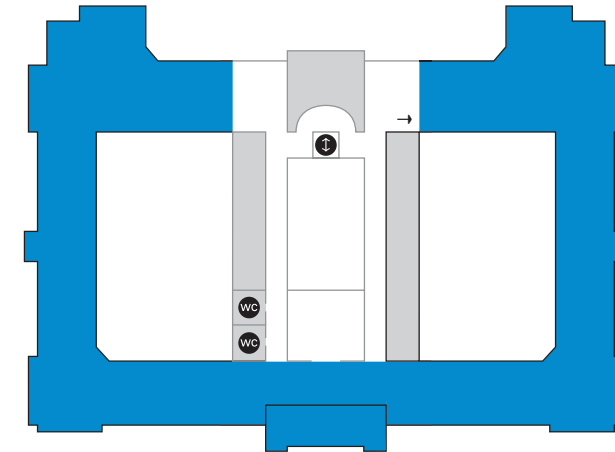

III piętro

3rd floor

Cudo-Twórcy
Miracle-Workers

Legenda/key:

kawiarnia/Café
 biblioteka/Library
 wejścia dla niepełnosprawnych/
Entrance for the disabled

wejścia do budynku/Entrances to the Building
 wejścia do galerii/Entrances to the Galleries
 WC/WC

szatnia/Cloacroom
 kasa/Cash desk
 informacja/Information

księgarnia/Bookshop
 winda/Lift
 sala edukacyjna/Educational Room